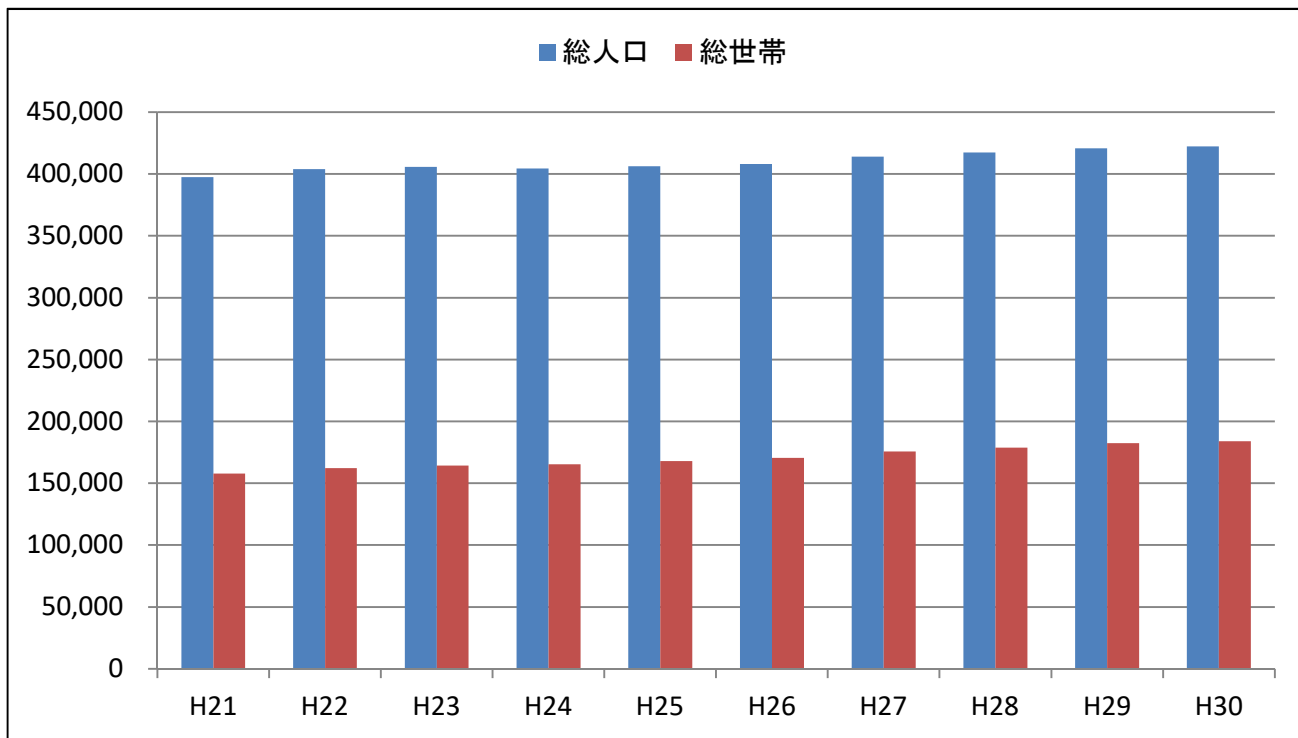

柏市の人口、世帯数、加入率推移

総人口、総世帯推移

町会等加入世帯推移